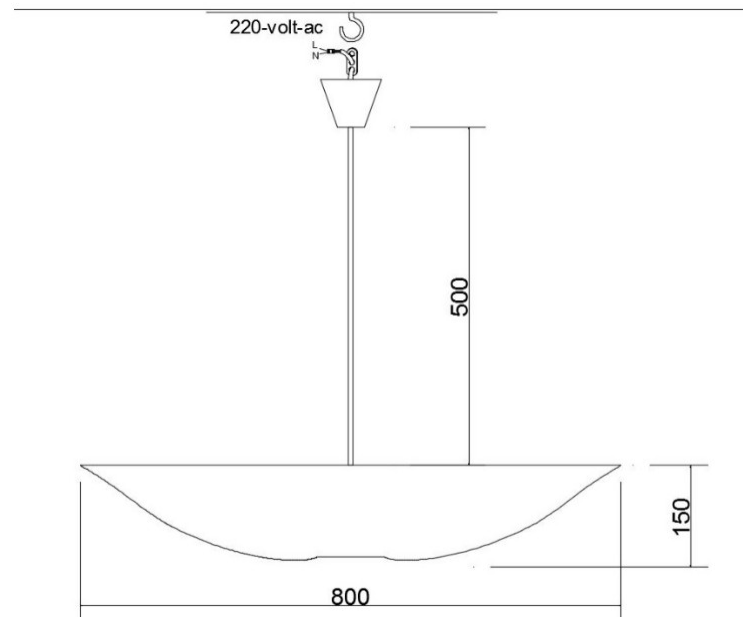

SOLAR 808015

CARACTERISTICILE PRODUSULUI

Candelabru decorativ din lemn

SOLAR 808015

MATERIAL - Lemn stratificat

DIMENSIUNE - 80x80 cm. H-15cm

CONECTARE - E 27 suport lampă-suport tavan cablu 50 cm

SURSA DE LUMINA - Baza E 27 MAX.20 W.Bec Led 1060 LM.3000 K.