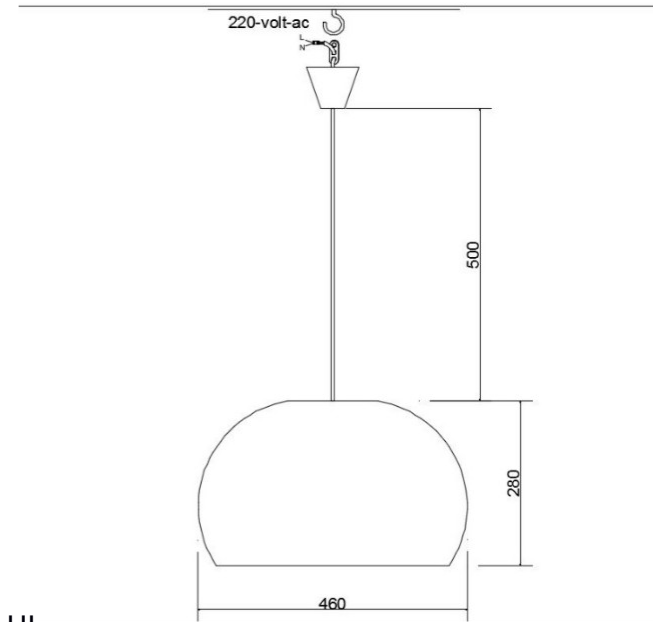

NOVA 464628

CARACTERISTICILE PRODUSULUI

Candelabru decorativ din lemn

NOVA 464628

MATERIAL - Lemn stratificat

DIMENSIUNE - 46x46 cm. H-28cm

CONECTARE - E 27 suport lampă-suport tavan cablu 50 cm

SURSA DE LUMINA - Baza E 27 MAX.20 W.Bec Led 1060 LM.3000 K.